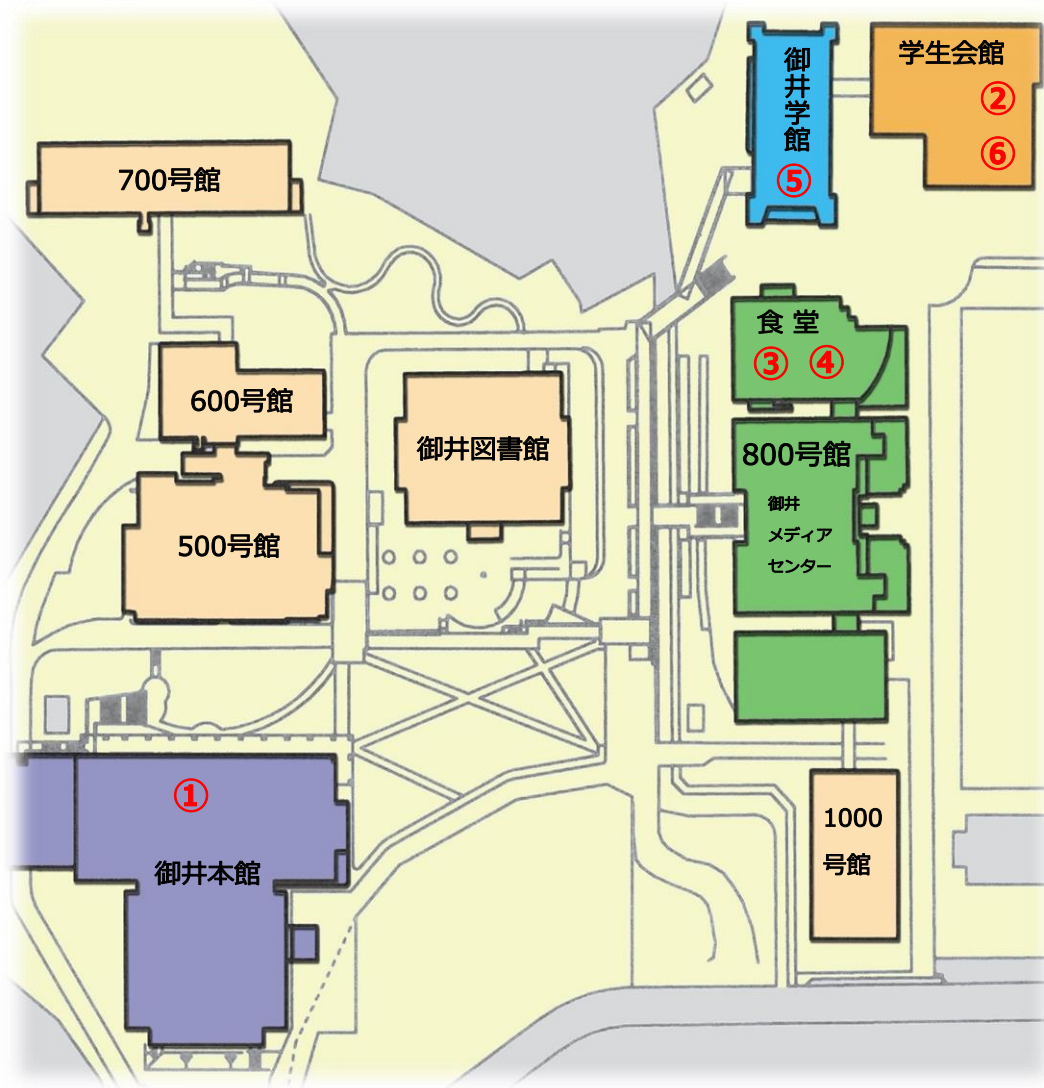

久留米大学愛恵会 店舗案内マップ【御井キャンパス】

① ファミリーマート
御井キャンパス店

② クラリネット
(ベーカリー)

③ Zip - ジップ -

④ 彩 - さい -

⑤ 御井学館食堂

⑥ 樺 - けやき -